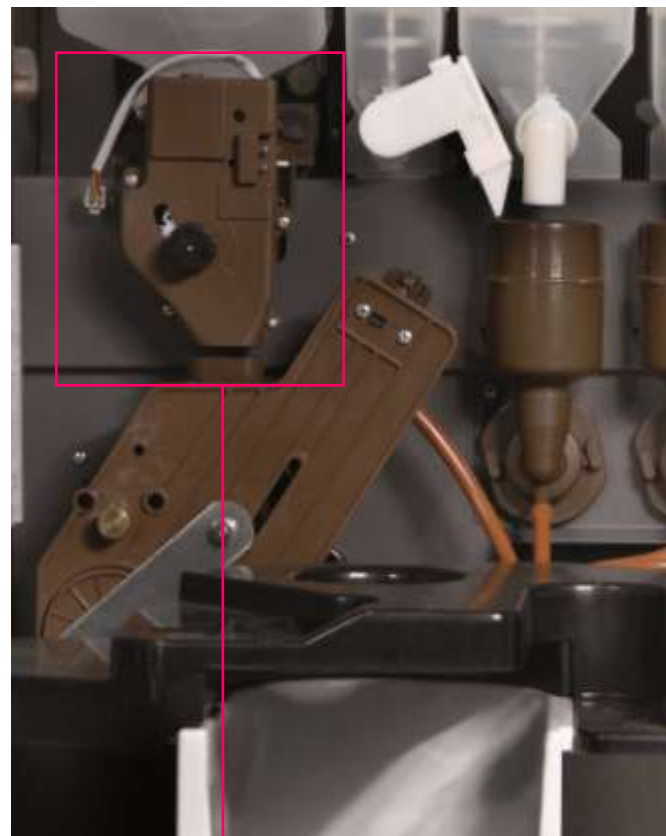

Отдел приготовления зернового кофе имеет клапан давления:

Coffeemar G250 – это первый и единственный вендинговый аппарат на рынке, который включает клапан давления, что гарантирует наилучшее приготовление кофе при давлении 15 бар, с первой до последней капли напитка.

Благодаря постоянному контролю давления, группа помола автоматически настраивается для получения идеальной консистенции кофе.

Измерение количества выдачи растворимых продуктов происходит на поворотах шнека:

Что бы избежать отклонений от запрограммированных количеств растворимых продуктов, их выдача измеряется поворотами внутреннего шнека каждого контейнера.

Контроль поворотов шнека для выдачи растворимых продуктов гарантирует постоянное и точное измерение.