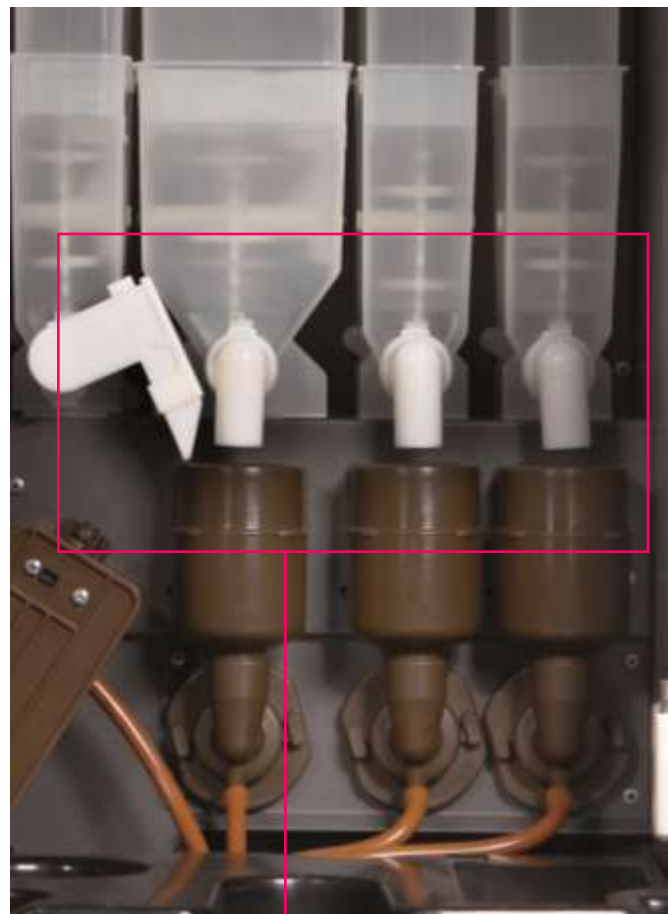

Единственный вендинговый аппарат включающий клапан давления в приготовлении кофе.

Автоматическая настройка помола:

Что бы качество кофе было всегда превосходным даже в автоматическом режиме, мы включили еще одно новшество – механическая самонастройка группы помола. Это позволяет гарантировать идеальную консистенцию молотого кофе без усилий.

Благодаря постоянному контролю давления, группа помола автоматически настраивается для получения идеальной консистенции кофе.

Измерение количества выдачи растворимых продуктов происходит на поворотах шнека:

Что бы избежать отклонений от запрограммированных количеств растворимых продуктов, их выдача измеряется поворотами внутреннего шнека каждого контейнера.

Контроль поворотов шнека для выдачи растворимых продуктов гарантирует постоянное и точное измерение.