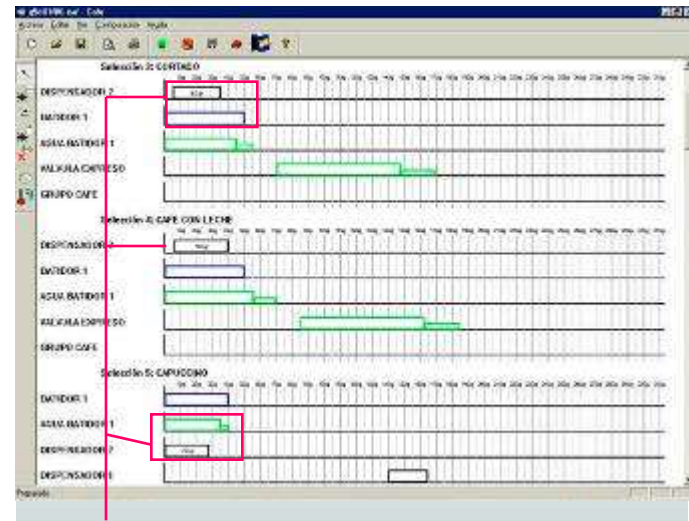

Благодаря постоянному контролю давления, группа помола автоматически настраивается для получения идеальной консистенции кофе.

Измерение количества выдачи растворимых продуктов происходит на поворотах шнека:

Что бы избежать отклонений от запрограммированных количеств растворимых продуктов, их выдача измеряется поворотами внутреннего шнека каждого контейнера.

Контроль поворотов шнека для выдачи растворимых продуктов гарантирует постоянное и точное измерение.

Непосредственное программирование дозификации продуктов в граммах:

Благодаря созданному Jofemar программному обеспечению, программирование меню напитков на аппарате может быть произведено с помощью компьютера, в визуальном представлении количества в граммах, и далее загружено в аппарат.